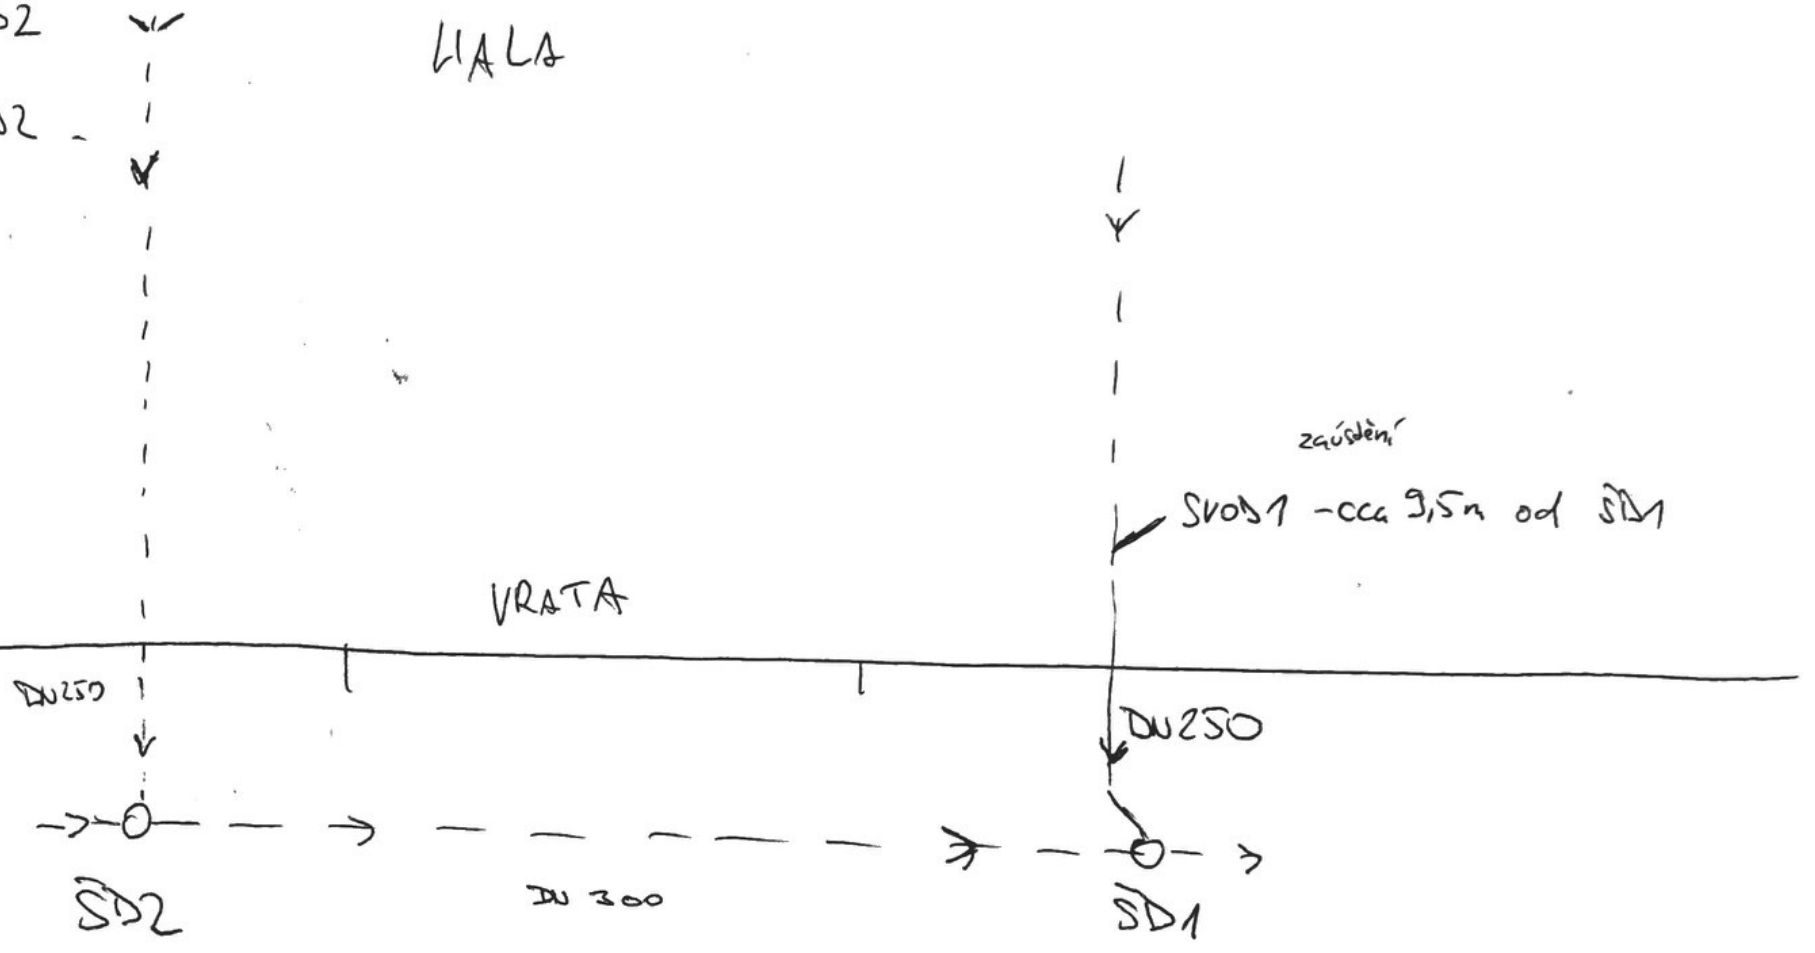

poslewki - srod 2

LIALA

Srod 2 -cca 50m+ od SD2

zausien

Srod 1 -cca 3,5m od SD1

VRATA

DU250

DU250

SD2

DU300

SD1